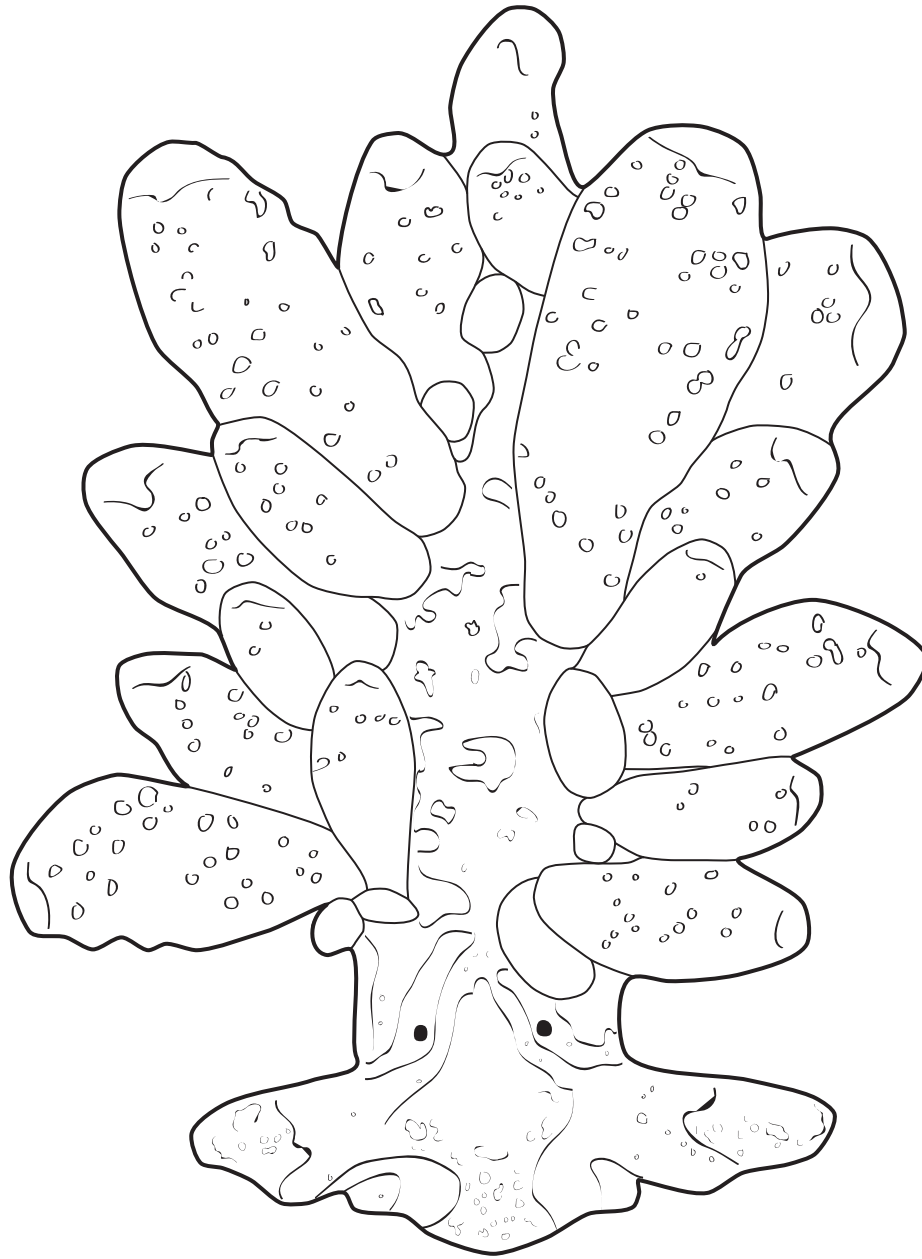

Heart crab juvenile (*Phyllolithodes papillosus*)

1 mm

**Six-lined ribbon worm (*Tubulanus sexlineatus*)**

—  
**0.5 cm**

Olivia's sapsucker sea slug (*Hermaea oliviae*)

1 mm

Lined chiton (*Tonicella lineata*)

3 mm

Greenmark hermit crab (*Pagurus caurinus*)

5 mm

Kelp greenling male (*Hexagrammos decagrammus*)

2 cm

Spanish shawl sea slug (*Flabellinopsis iodinea*)

—  
2 mm

Eighteen-scaled worm (*Halosydna brevisetosa*)

3 mm