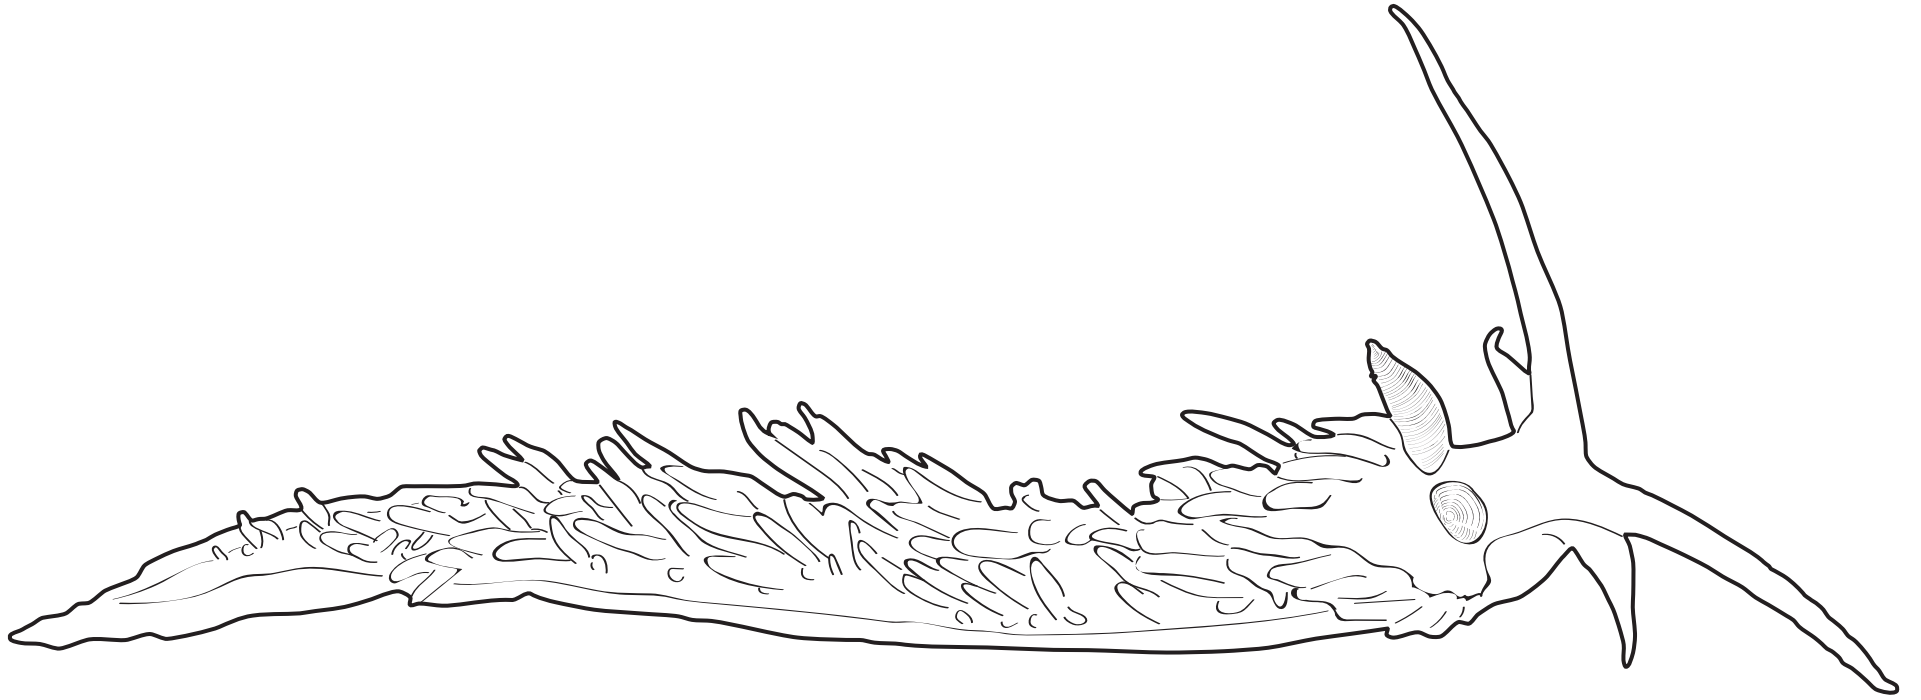

Heart crab juvenile (*Phyllolithodes papillosus*)

1 mm

**Six-lined ribbon worm (*Tubulanus sexlineatus*)**

—  
**0.5 cm**

Olivia's sapsucker sea slug (*Hermaea oliviae*)

1 mm

Lined chiton (*Tonicella lineata*)

3 mm

Greenmark hermit crab (*Pagurus caurinus*)

5 mm

Kelp greenling male (*Hexagrammos decagrammus*)

2 cm

Spanish shawl sea slug (*Flabellinopsis iodinea*)

—  
2 mm

Eighteen-scaled worm (*Halosydna brevisetosa*)