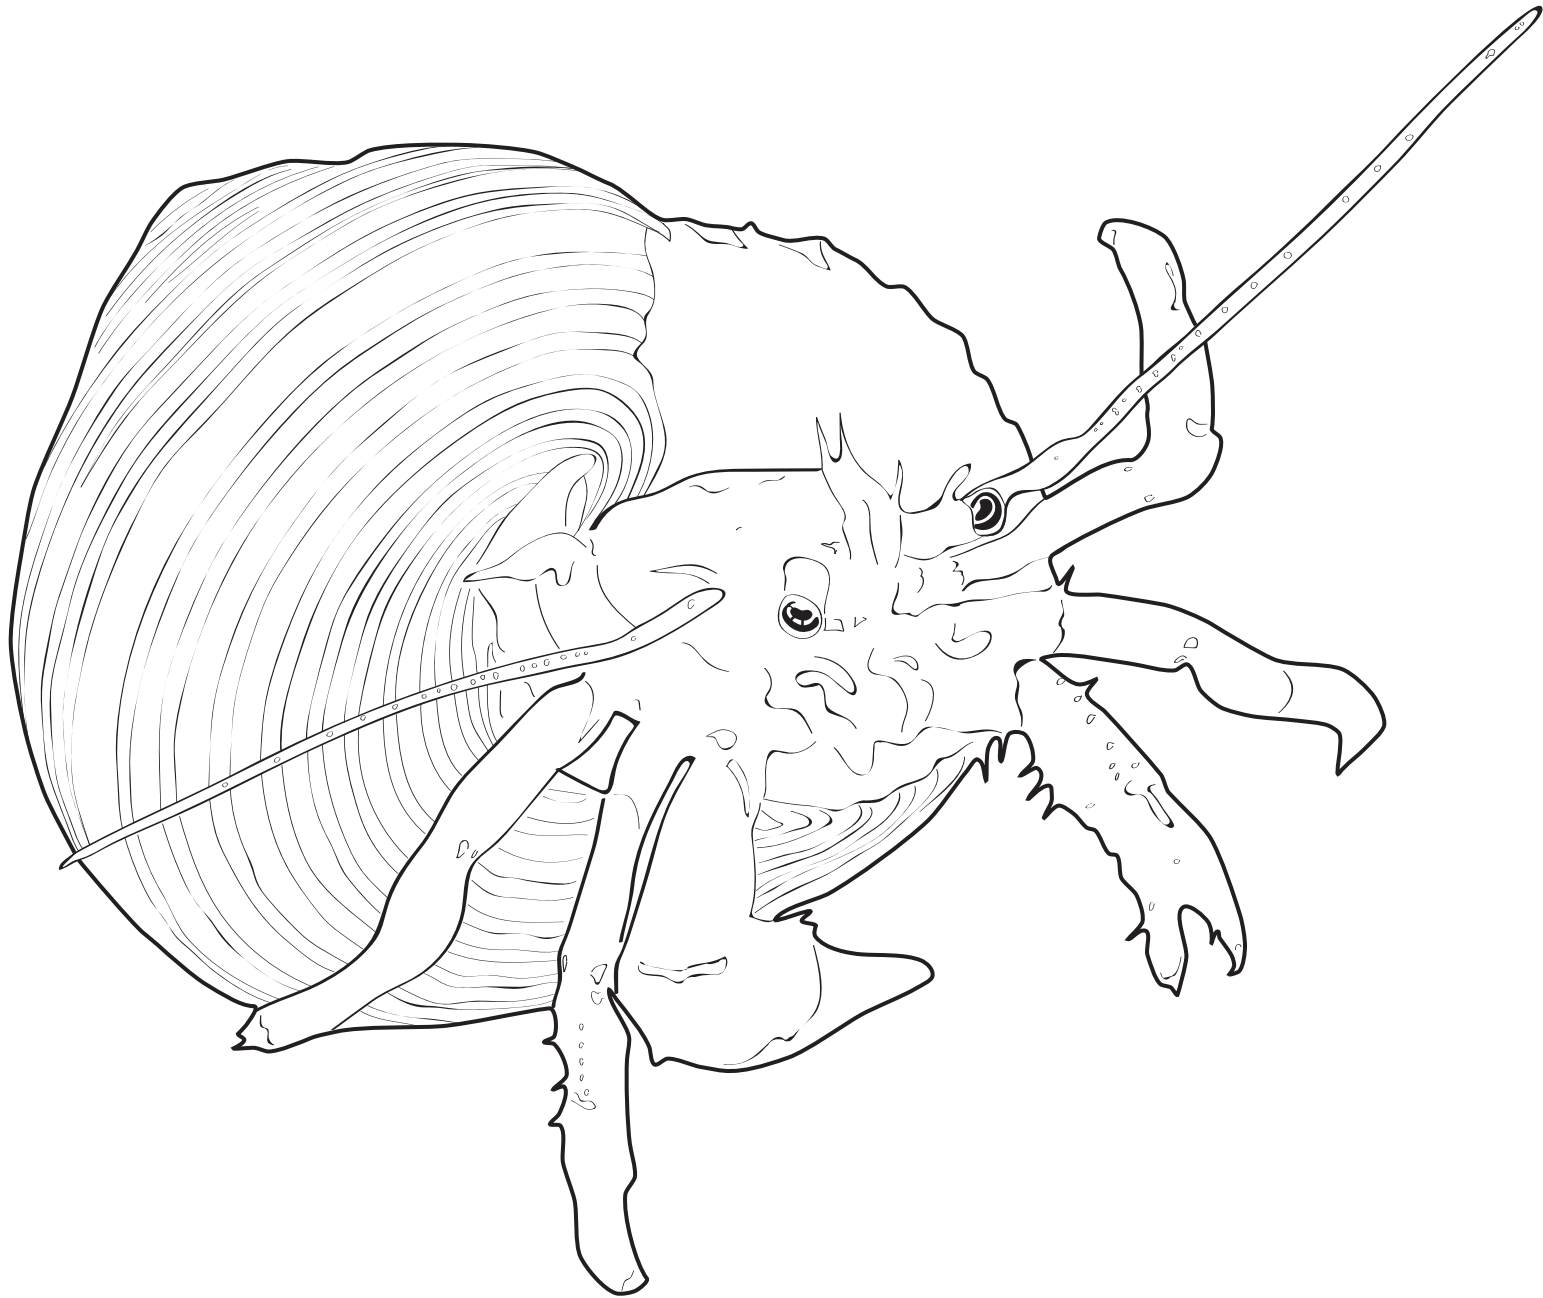

Heart crab juvenile (*Phyllolithodes papillosus*)

1 mm

**Six-lined ribbon worm (*Tubulanus sexlineatus*)**

—  
**0.5 cm**

Olivia's sapsucker sea slug (*Hermaea oliviae*)

1 mm

Lined chiton (*Tonicella lineata*)

3 mm

Greenmark hermit crab (*Pagurus caurinus*)

5 mm

Kelp greenling male (*Hexagrammos decagrammus*)

2 cm

Spanish shawl sea slug (*Flabellinopsis iodinea*)

—  
2 mm

Eighteen-scaled worm (*Halosydna brevisetosa*)