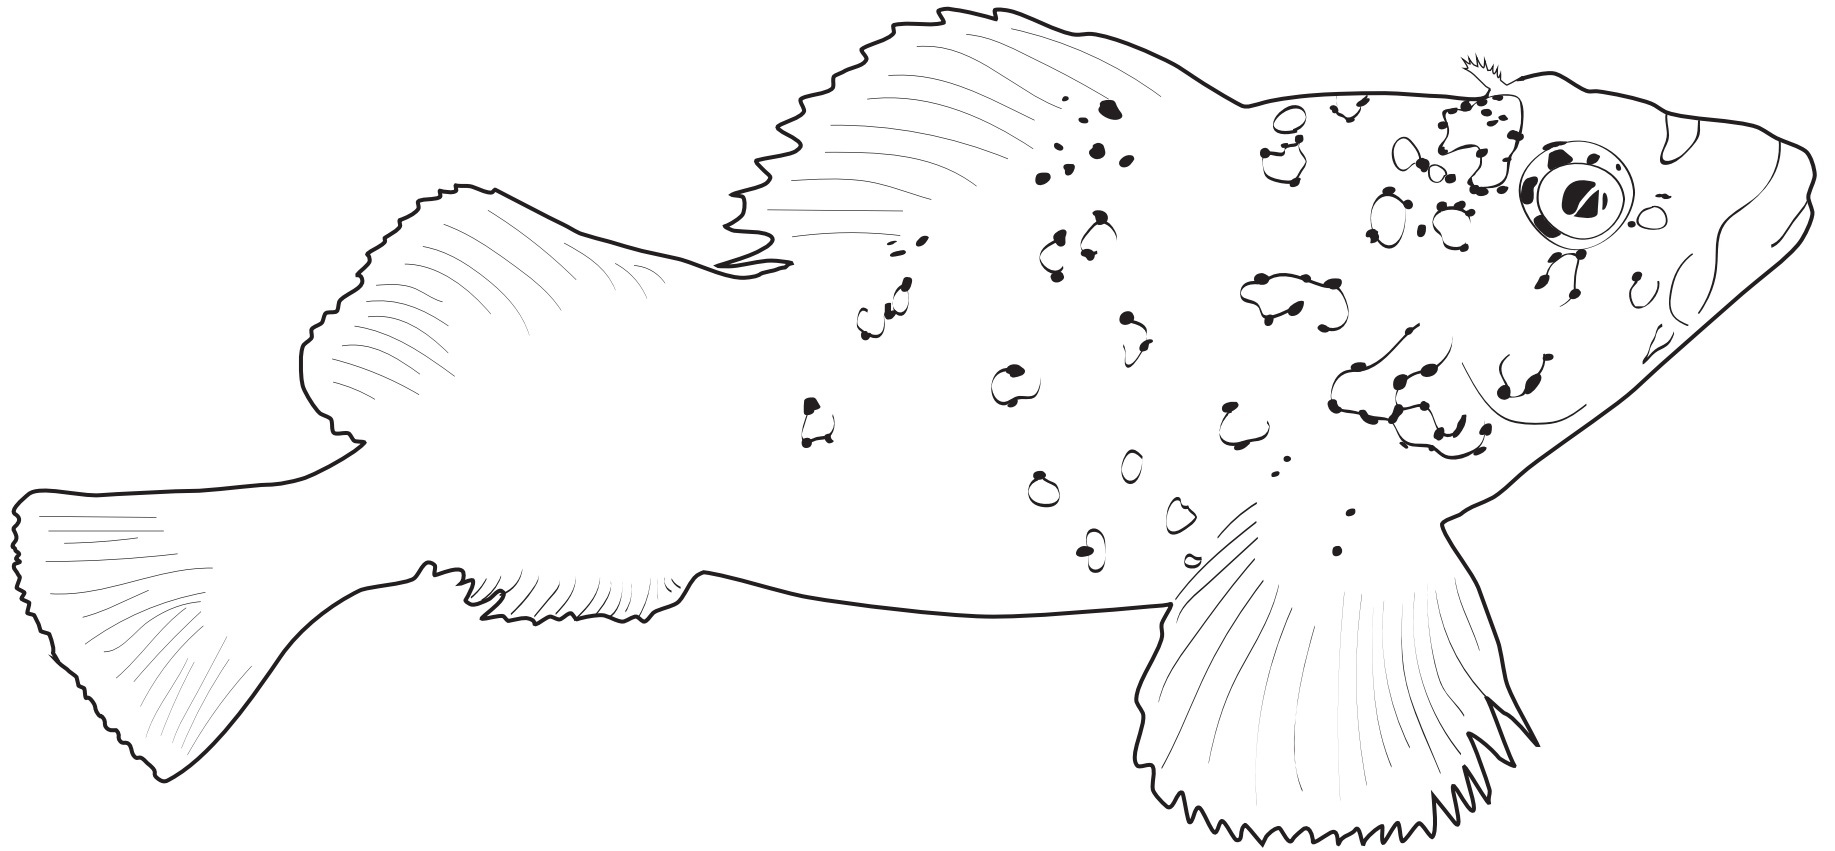

Heart crab juvenile (*Phyllolithodes papillosus*)

1 mm

**Six-lined ribbon worm (*Tubulanus sexlineatus*)**

—  
**0.5 cm**

Olivia's sapsucker sea slug (*Hermaea oliviae*)

1 mm

Lined chiton (*Tonicella lineata*)

3 mm

Greenmark hermit crab (*Pagurus caurinus*)

5 mm

Kelp greenling male (*Hexagrammos decagrammus*)

2 cm

Spanish shawl sea slug (*Flabellinopsis iodinea*)

—  
2 mm

Eighteen-scaled worm (*Halosydna brevisetosa*)