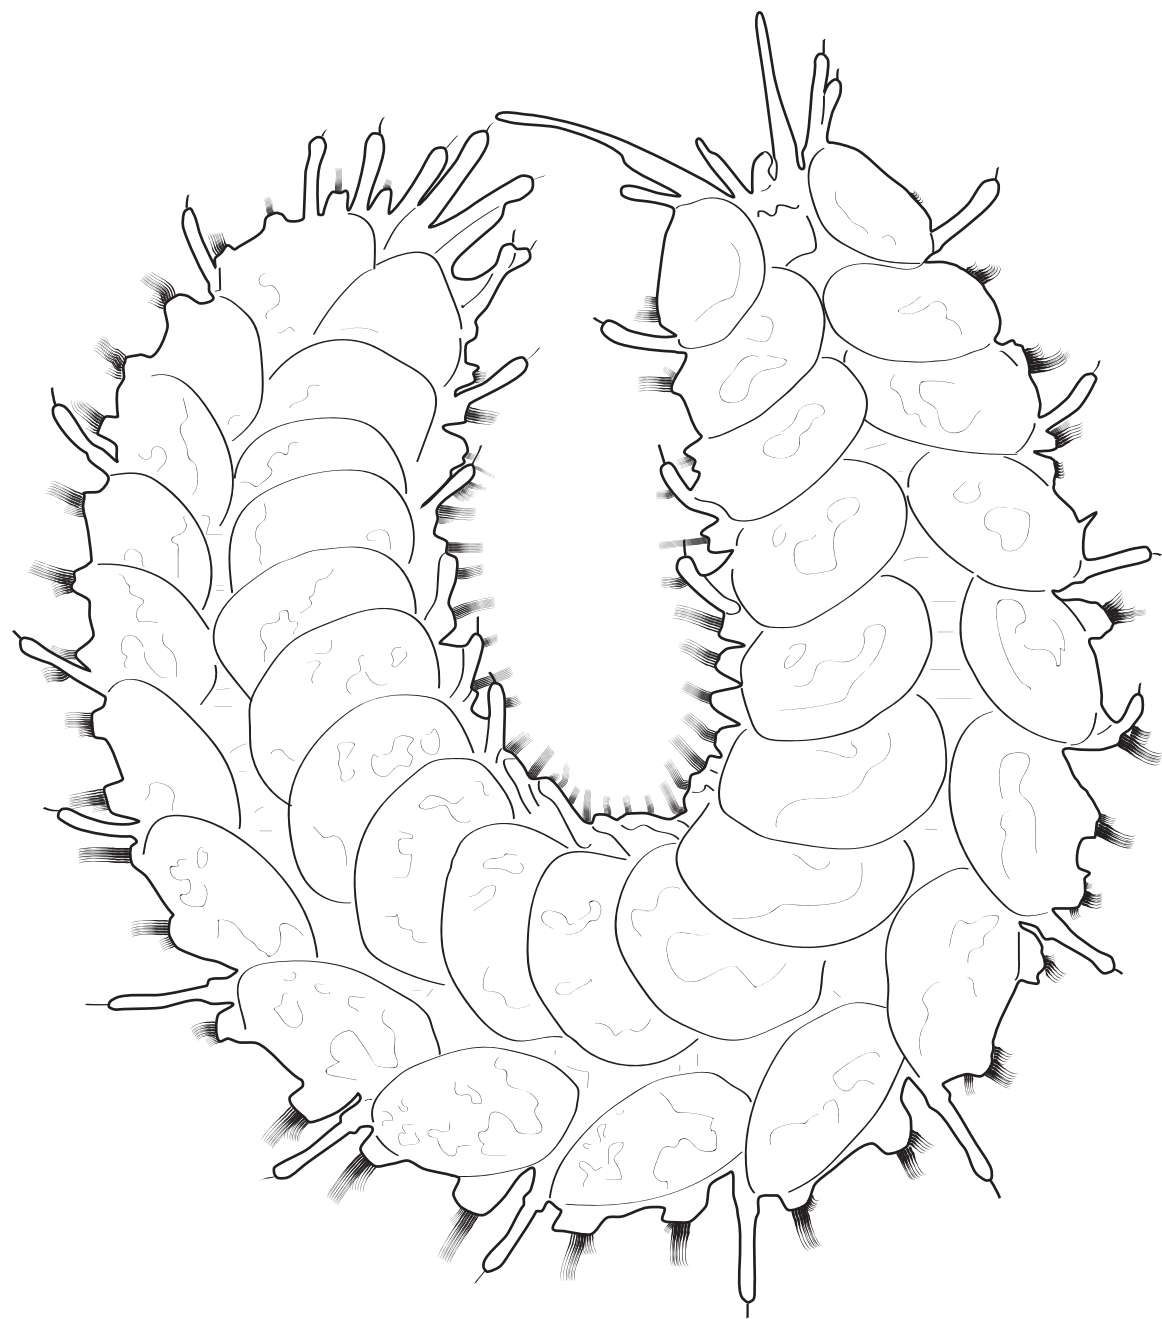

Heart crab juvenile (*Phyllolithodes papillosus*)

1 mm

**Six-lined ribbon worm (*Tubulanus sexlineatus*)**

—  
**0.5 cm**

Olivia's sapsucker sea slug (*Hermaea oliviae*)

1 mm

Lined chiton (*Tonicella lineata*)

3 mm

Greenmark hermit crab (*Pagurus caurinus*)

5 mm

Kelp greenling male (*Hexagrammos decagrammus*)

2 cm

Spanish shawl sea slug (*Flabellinopsis iodinea*)

—  
2 mm

Eighteen-scaled worm (*Halosydna brevisetosa*)

3 mm